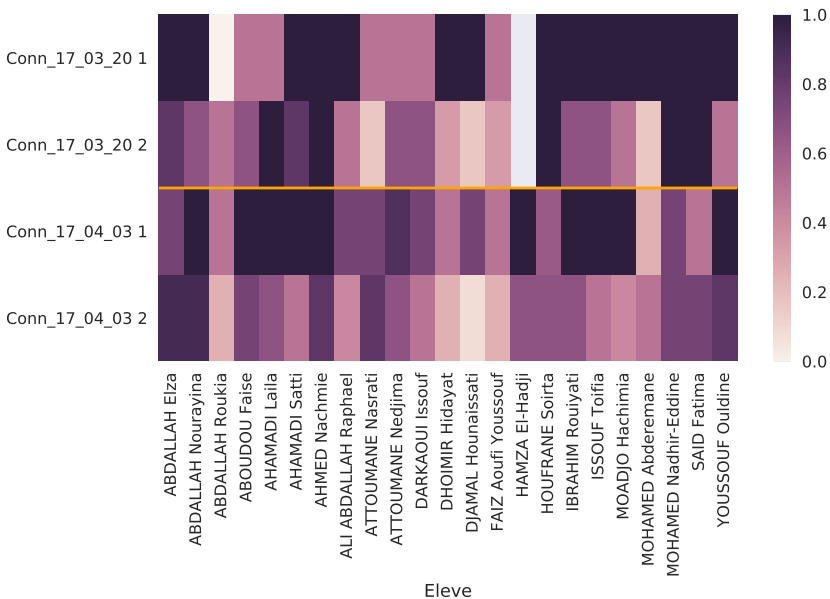

Liste des élèves absents

- MOUSSA Faize
- DJANFAR Houmadi
- AHAMED EL-Fahad
- SAÏD Latif
- IBRAHIM Hindou
- SAID Ramiati

Histogramme pour ConnT3

Compétences

Éléments du programme

Eleve	Note
ABDALLAH Elza	12 / 14
ABDALLAH Nourayina	12,5 / 14
ABDALLAH Roukia	5 / 14
ABOUDOU Faise	11 / 14
AHAMADI Laila	11,5 / 14
AHAMADI Satti	10,5 / 14
AHMED Nachmie	13 / 14
ALI ABDALLAH Raphael	8 / 14
ATTOUMANE Nasrati	9 / 14
ATTOUMANE Nedjima	10 / 14
DARKAOUI Issouf	8,5 / 14
DHOIMIR Hidayat	5,5 / 14
DJAMAL Hounaissati	5 / 14
FAIZ Aoufi Youssouf	5 / 14
HAMZA EL-Hadji	4 / 5
HOUFRANE Soirta	10,5 / 14