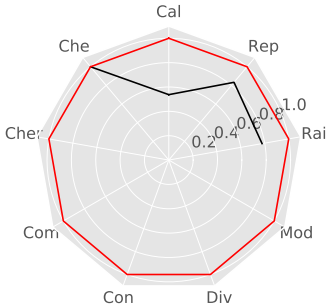

OUSSENI MCOLO Nayma

Nom	Calcul mental T1	DS1	DS2	DS3	Groupe
Mark	10	NaN	8	4.5	17
Bareme	20	22	10	11.0	20