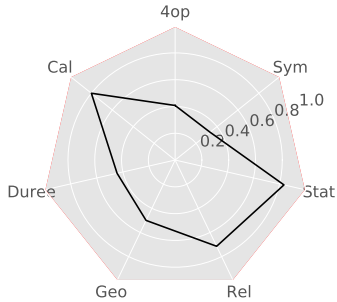

HOUMADI Nylene Ayiza

Nom	Calcul mental T1	DS1	DS2	DS3	Groupe
Mark	16	10.5	7	4	13
Bareme	20	22.0	10	11	20