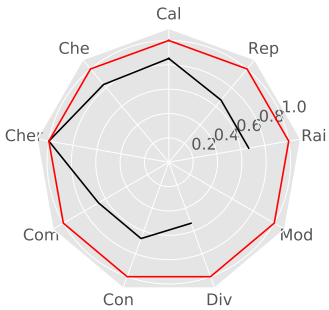

## BACAR Faïze

---

Nom	Calcul mental T1	DS1	DS2	DS3	Groupe
Mark	12	12	7	7.5	13
Bareme	16	22	10	11.0	20

---