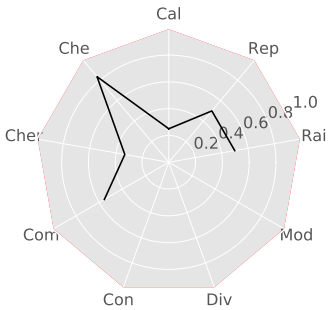

ALI Roukia

Nom	Calcul mental T1	DS1	DS2	DS3	Groupe
Mark	1	7	4	NaN	17
Bareme	12	22	10	11	20