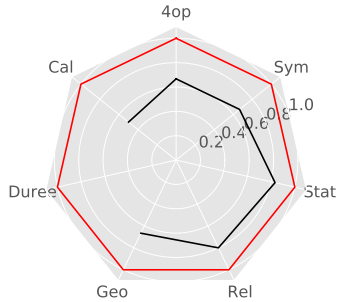

OUSSENI MCOLO Nayma

Nom	Calcul mental T1	DS1	DS2	DS3	Groupe
Mark	10	NaN	8	4.5	17
Bareme	20	22	10	11.0	20