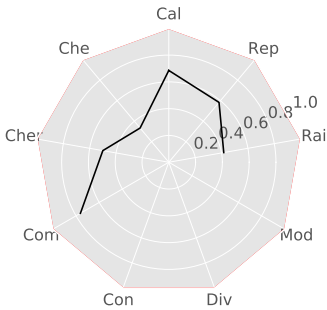

ISSOUF Omar

Nom	Calcul mental T1	DS1	DS2	DS3	Groupe
Mark	14	12	4	6	15
Bareme	20	22	10	11	20