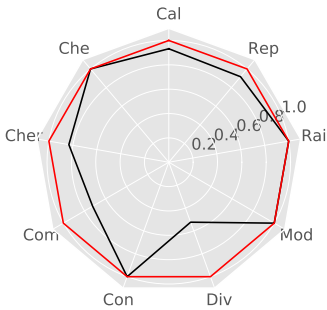

BACAR Oirda

Nom	Calcul mental T1	DS1	DS2	DS3	Groupe
Mark	17	13.5	9	10.5	20
Bareme	20	22.0	10	11.0	20