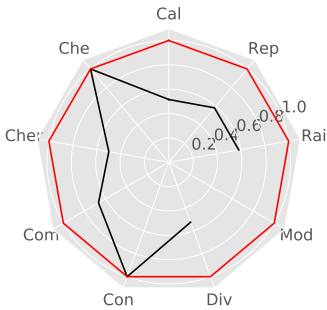

ANLI Ramna

Nom	Calcul mental T1	DS1	DS2	DS3	Groupe
Mark	8	13	7.5	5.5	13
Bareme	20	22	10.0	11.0	20