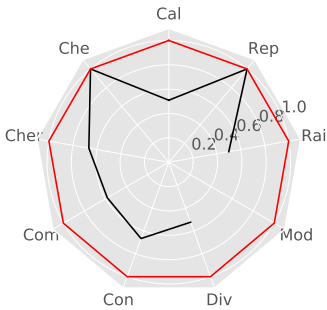

AMBOUDI Maoulida

Nom	Calcul mental T1	DS1	DS2	DS3	Groupe
Mark	13	11.5	5	4	15
Bareme	20	22.0	10	11	20