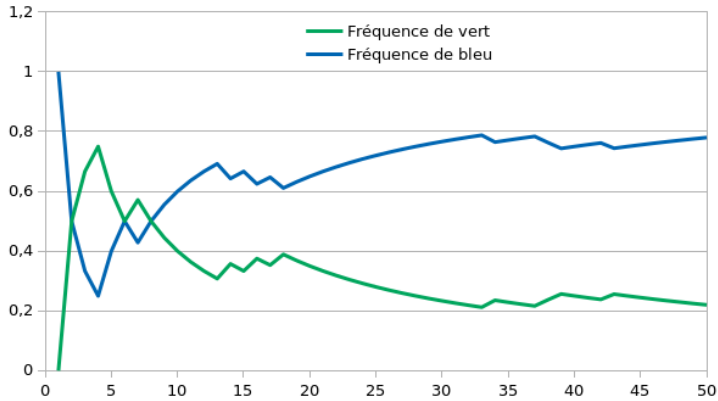

	A	B	C	D	E	F
1	Tirage	Couleur	Effectif de vert	Effectif de Bleu	Fréquence de vert	Fréquence de bleu
2	1 B		0	1	0	1
3	2 V		1	1	0,5	0,5
4	3 V		2	1	0,666666666667	0,333333333333
5	4 V		2	1	0,75	0,25
48	47 B		11	36	0,23404255319	0,76595744681
49	48 B		11	37	0,229166666667	0,770833333333
50	49 B		11	38	0,22448979592	0,77551020408
51	50 B		11	39	0,22	0,78
52						